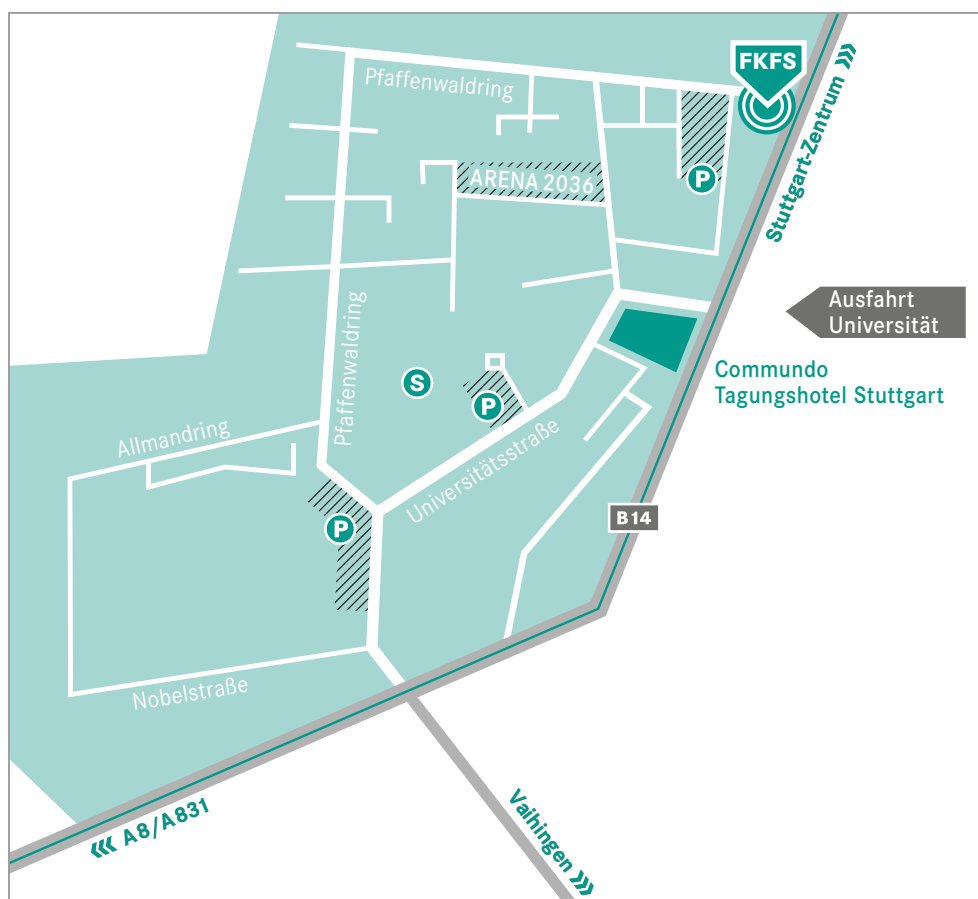

» IHR WEG ZU UNS

Das FKFS liegt verkehrsgünstig am Rande von Stuttgart direkt im Universitätsgelände Vaihingen.

» Anreise mit dem Auto

Vom Autobahnkreuz Stuttgart über die Bundesautobahn A831 oder ab Stuttgart Zentrum über die Bundesstraße B14 bis zur Ausfahrt »Universität«.

» Anreise mit der S-Bahn

Ab Hauptbahnhof mit der S-Bahn-Linie S1, S2 oder S3 bis zur Haltestelle »Universität«.

» Anreise mit dem Flugzeug

Ab Stuttgart Flughafen mit der S-Bahn-Linie S2 oder S3 bis zur Haltestelle »Universität«.

» HOW TO FIND US

The FKFS is situated near Stuttgart directly on the University Campus Stuttgart-Vaihingen.

» Directions by car

From interchange Stuttgart (Autobahnkreuz Stuttgart) with A831 or from Stuttgart City with highway B14 as far as exit »Universität«.

» Directions by train

From the main station by train S1, S2 or S3 to stop »Universität«.

» Directions by plane

From Stuttgart Airport by train S2 oder S3 to stop »Universität«.

Pfaffenwaldring 12
70569 Stuttgart
Tel. +49 711 685 - 65888
Fax +49 711 685 - 65710
info@fkfs.de
www.fkfs.de